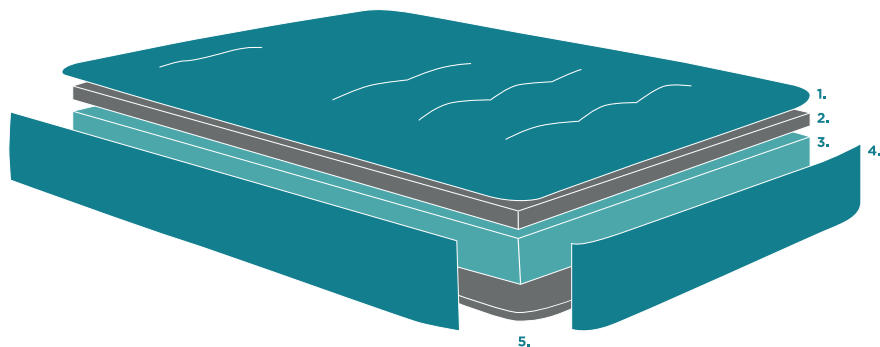

# MATERNĂ: BOLERO

DATE TEHNICE | RV001 | RU

fama

## Date tehnice

1. Țesătură superioară: MA3659 150gr matlasat
2. Viscoelastic: 2cm
3. Cauciuc: 32Kg moale
4. Saltea cu bandă: Țesătură matlasată 3D gri
5. Țesătură inferioară: Țesătură 3D gri

Retardator de flăcări Nu

## Măsur

Lățime: 80 | 140 | 160cm  
Lungime: 195cm  
Grosime: 13cm