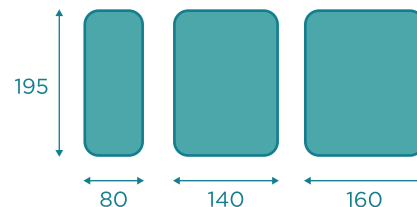

## Date tehnice

1. Țesătură superioară: MA3659 150gr matlasat
2. Viscoelastic: 2cm
3. Cauciuc: 32Kg moale
4. Saltea cu bandă: Țesătură matlasată 3D gri
5. Țesătură inferioară: Țesătură 3D gri

Retardator de flăcări Nu

## Măsur

Lățime: 80 | 140 | 160cm  
Lungime: 195cm  
Grosime: 13cm